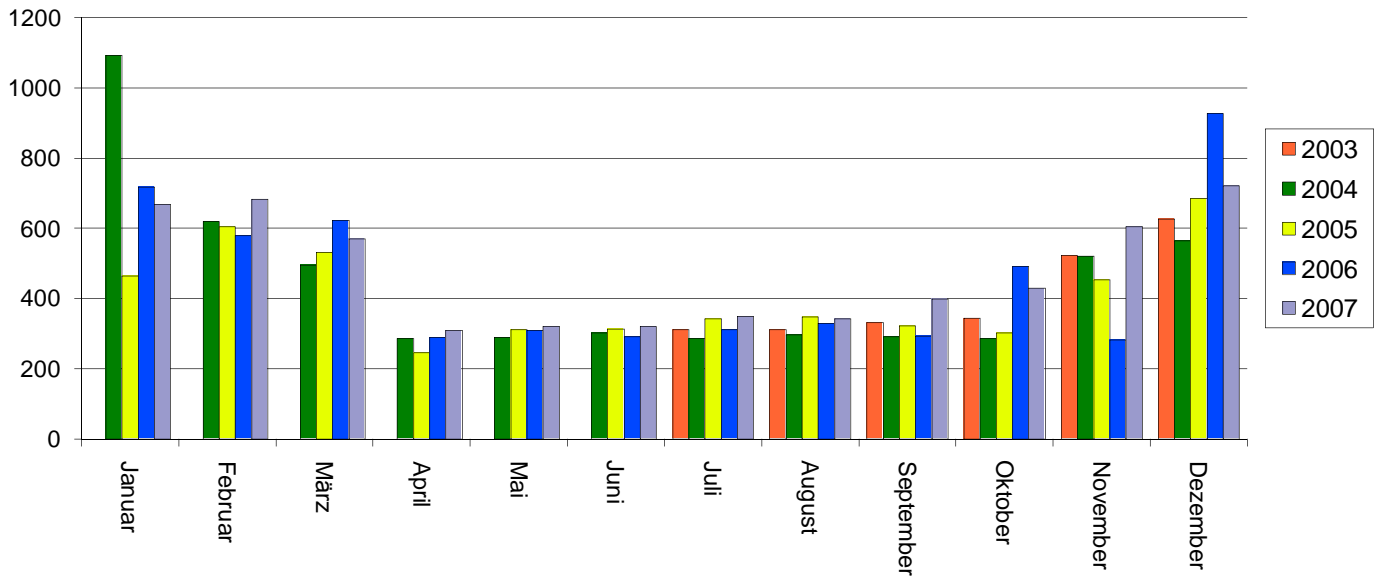

Elektro-Energieverbrauch je Monat in kWh

Kamin erträge in kWh wasserseitig

Jahreswerte

..ab 2008 nur noch Jahreswerte!

| Energie / kWh | 2003 | 2004 | 2005 | 2006 | 2007 | 2008 | 2009 |
|-----------------|------|------|------|------|------|------|------|
| Elektro | 2449 | 5328 | 4926 | 5446 | 5716 | 5990 | 6200 |
| Kamin | 480 | 950 | 2216 | 1954 | 1242 | 1633 | 1468 |
| Summe der Jahre | | 6278 | 7142 | 7400 | 6958 | 7623 | 7668 |