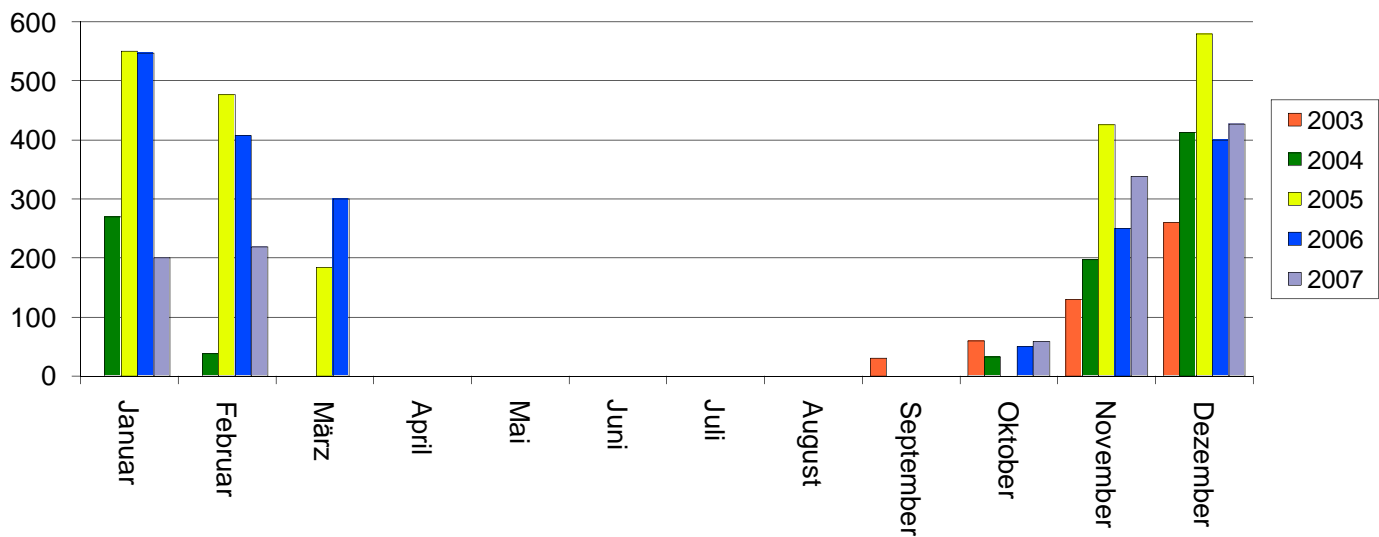

Elektro-Energieverbrauch je Monat in kWh

Kamin erträge in kWh wasserseitig

Jahreswerte

..ab 2008 nur noch Jahreswerte!

| Energie / kWh | 2003 | 2004 | 2005 | 2006 | 2007 | 2008 | 2009 |
|-----------------|------|------|------|------|------|------|------|
| Elektro | 2449 | 5328 | 4926 | 5446 | 5716 | 5990 | 6200 |
| Kamin | 480 | 950 | 2216 | 1954 | 1242 | 1633 | 1468 |
| Summe der Jahre | | 6278 | 7142 | 7400 | 6958 | 7623 | 7668 |